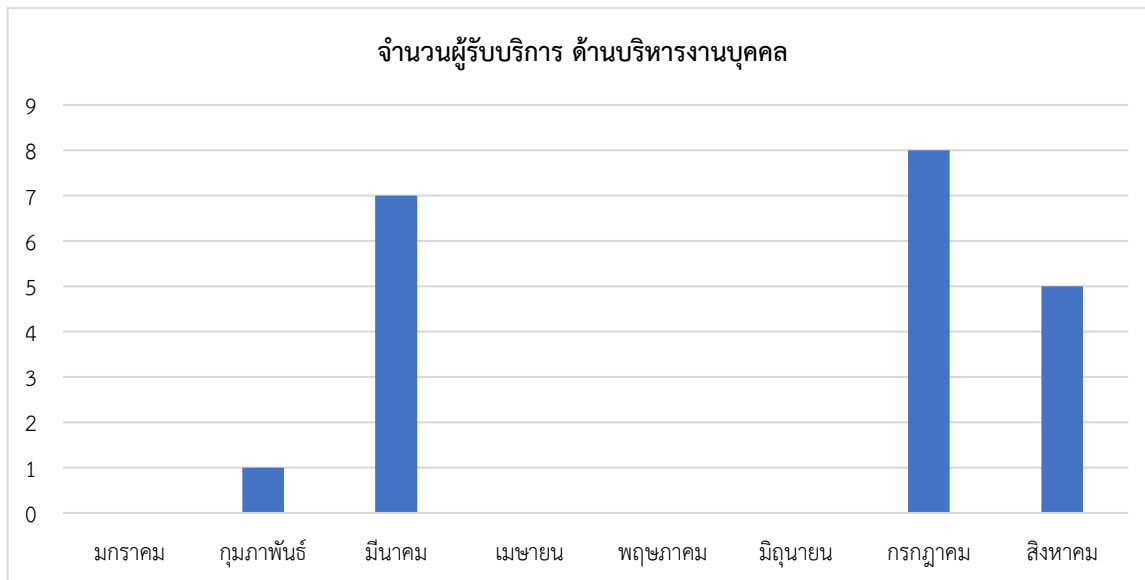

3. การให้บริการด้านบริหารงานบุคคล โรงเรียนโกสุมพิทยาสรรค์
สรุปการให้บริการปีงบประมาณ 2563