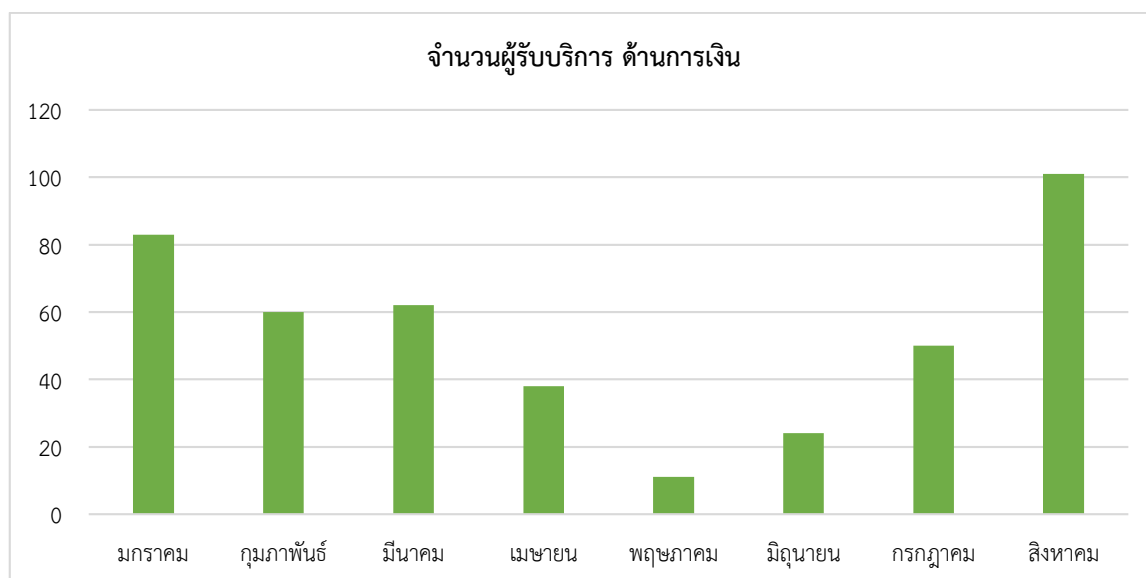

2. การให้บริการด้านการเงิน โรงเรียนโกสุมพิทยาสรรค์
สรุปการให้บริการปีงบประมาณ 2563